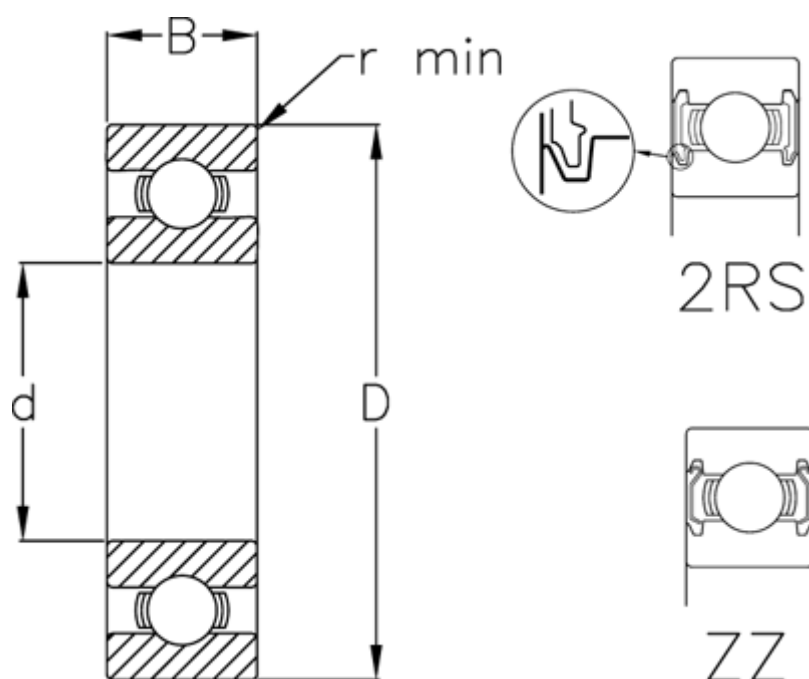

Varenummer: 5480030019039
Beskrivelse: Enradede sporkugleleje 6306 ZZ USDA H1
d=30 D=72 B=19 rustfast/spec. fedt

Mål

B	= 19	Vægt (kg) = 0.36
d	= 30	
D	= 72	
Dynamisk belastning C (kN)	= 26.7	
Max. o/min fedtsmurt	= 10000	
Max. o/min oliesmurt	= 12000	
r min	= 1.1	
Statisk belastning C0 (kN)	= 15	